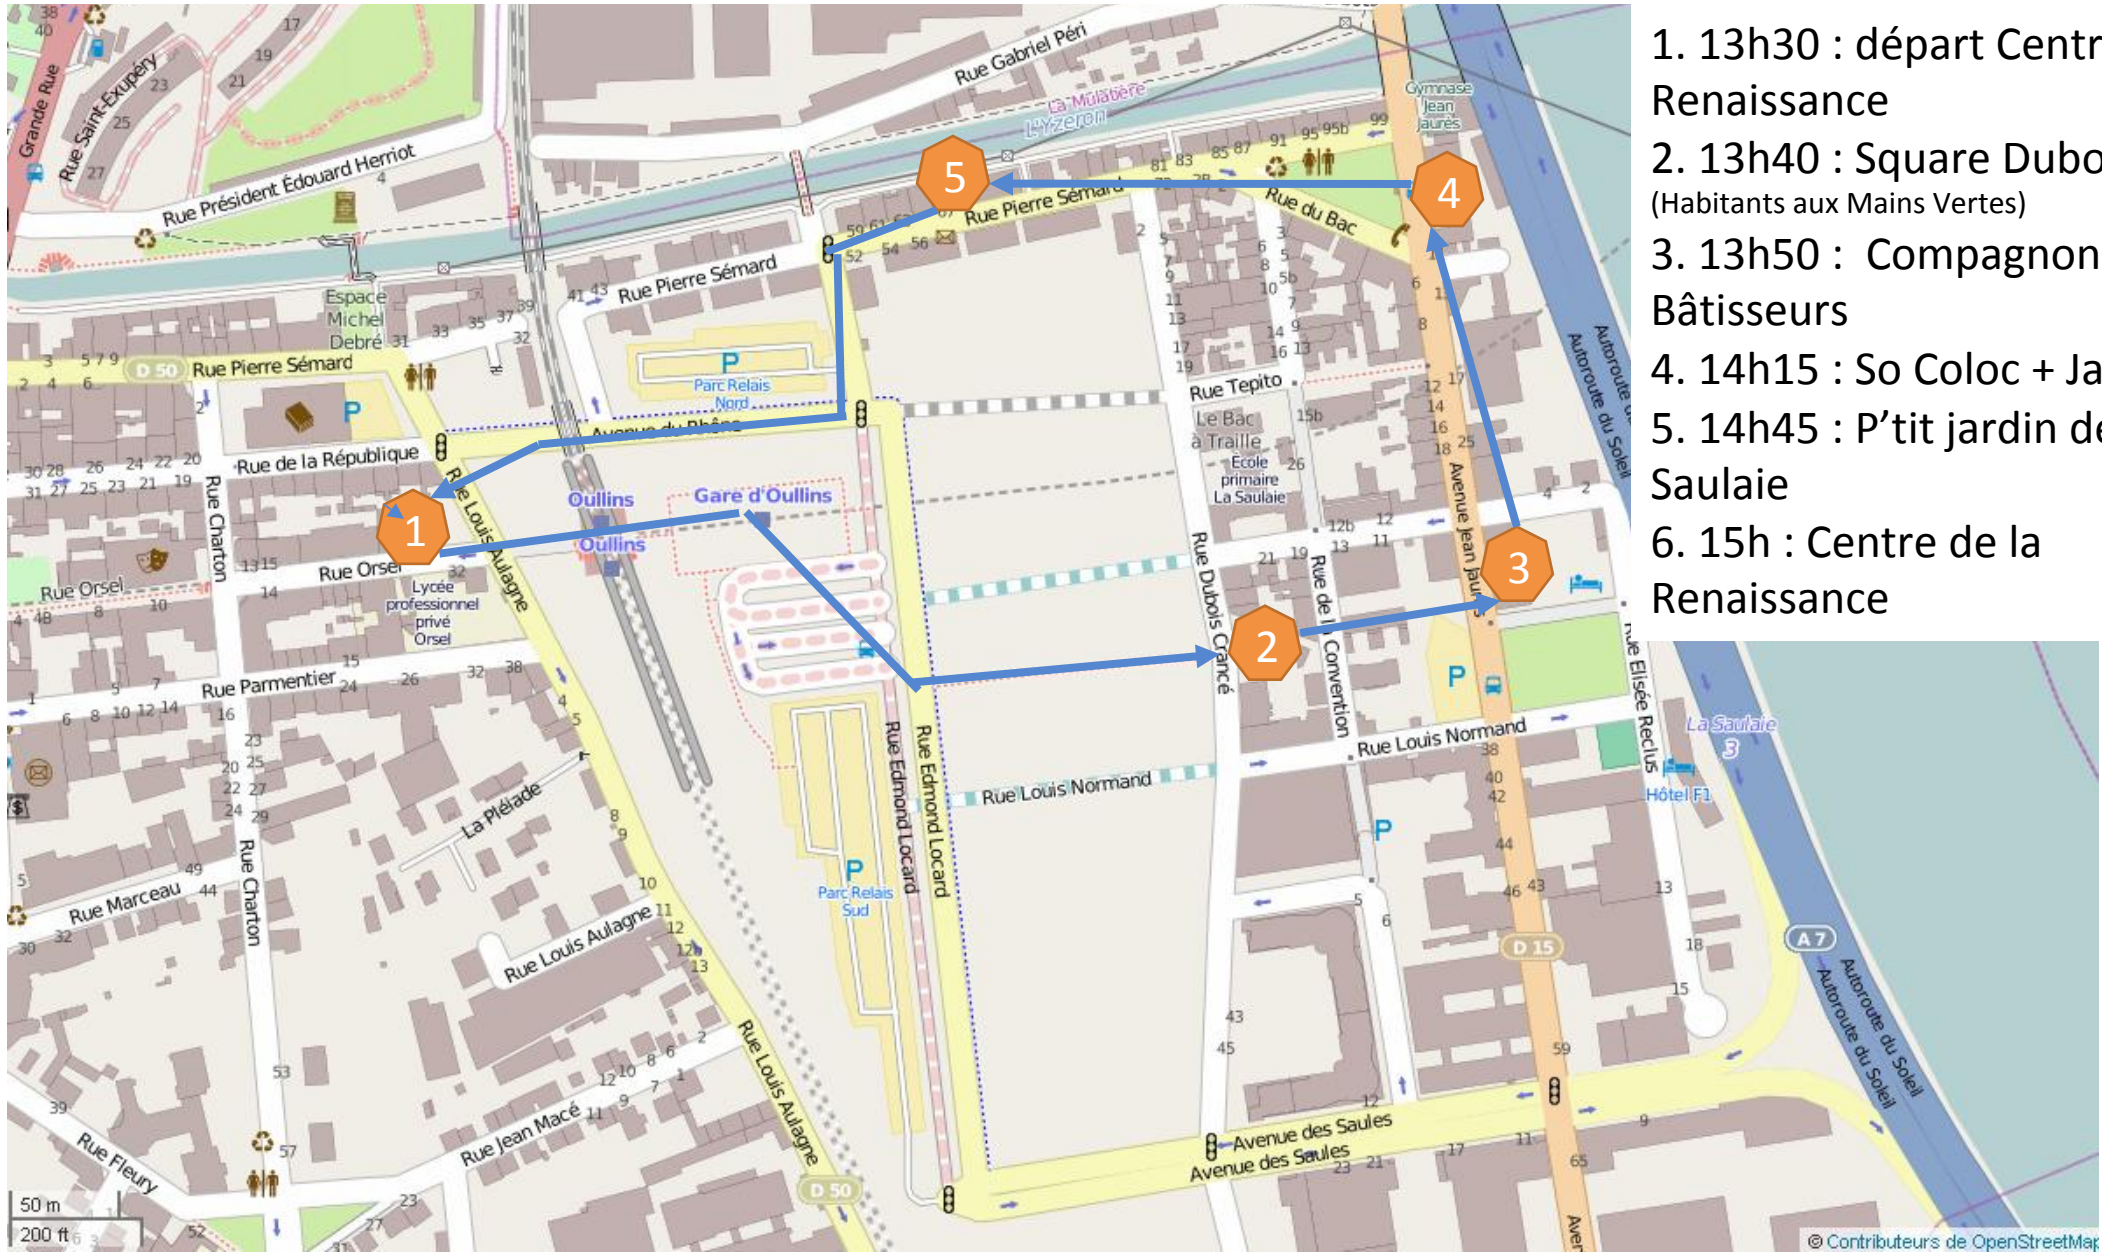

Parcours 1 (Fabien Yvorel) – Rencontre avec les acteurs du quartier Participation des habitants et transition écologique - Labos cités

1. 13h30 : départ Centre de la Renaissance
2. 13h40 : P'tit jardin de La Saulaie
3. 14h00 : So Coloc + Janus
4. 14h30 : PIVO
5. 14h45 : Square Dubois Crancé (Habitants aux Mains Vertes)
1. 15h : Centre de la Renaissance

Parcours 2 (Fabien Bressan) – Rencontre avec les acteurs du quartier Participation des habitants et transition écologique - Labos cités

1. 13h30 : départ Centre de la Renaissance
2. 13h40 : Square Dubois Crancé (Habitants aux Mains Vertes)
3. 13h50 : Compagnons Bâisseurs
4. 14h15 : So Coloc + Janus
5. 14h45 : P'tit jardin de la Saulaie
6. 15h : Centre de la Renaissance

Parcours 3 (Elise Gardaine) – Projet urbain de la Saulaie

Participation des habitants et transition écologique - Labos cités

1. 13h30 : départ Centre de la Renaissance
2. 13h40 : Fiches + Dubois Crancé
3. 14h : Place Kellerman + Bd urbain
4. 14h15 : PIVO expo
5. 14h45 : Berges Rhône
1. 15h : Centre de la Renaissance