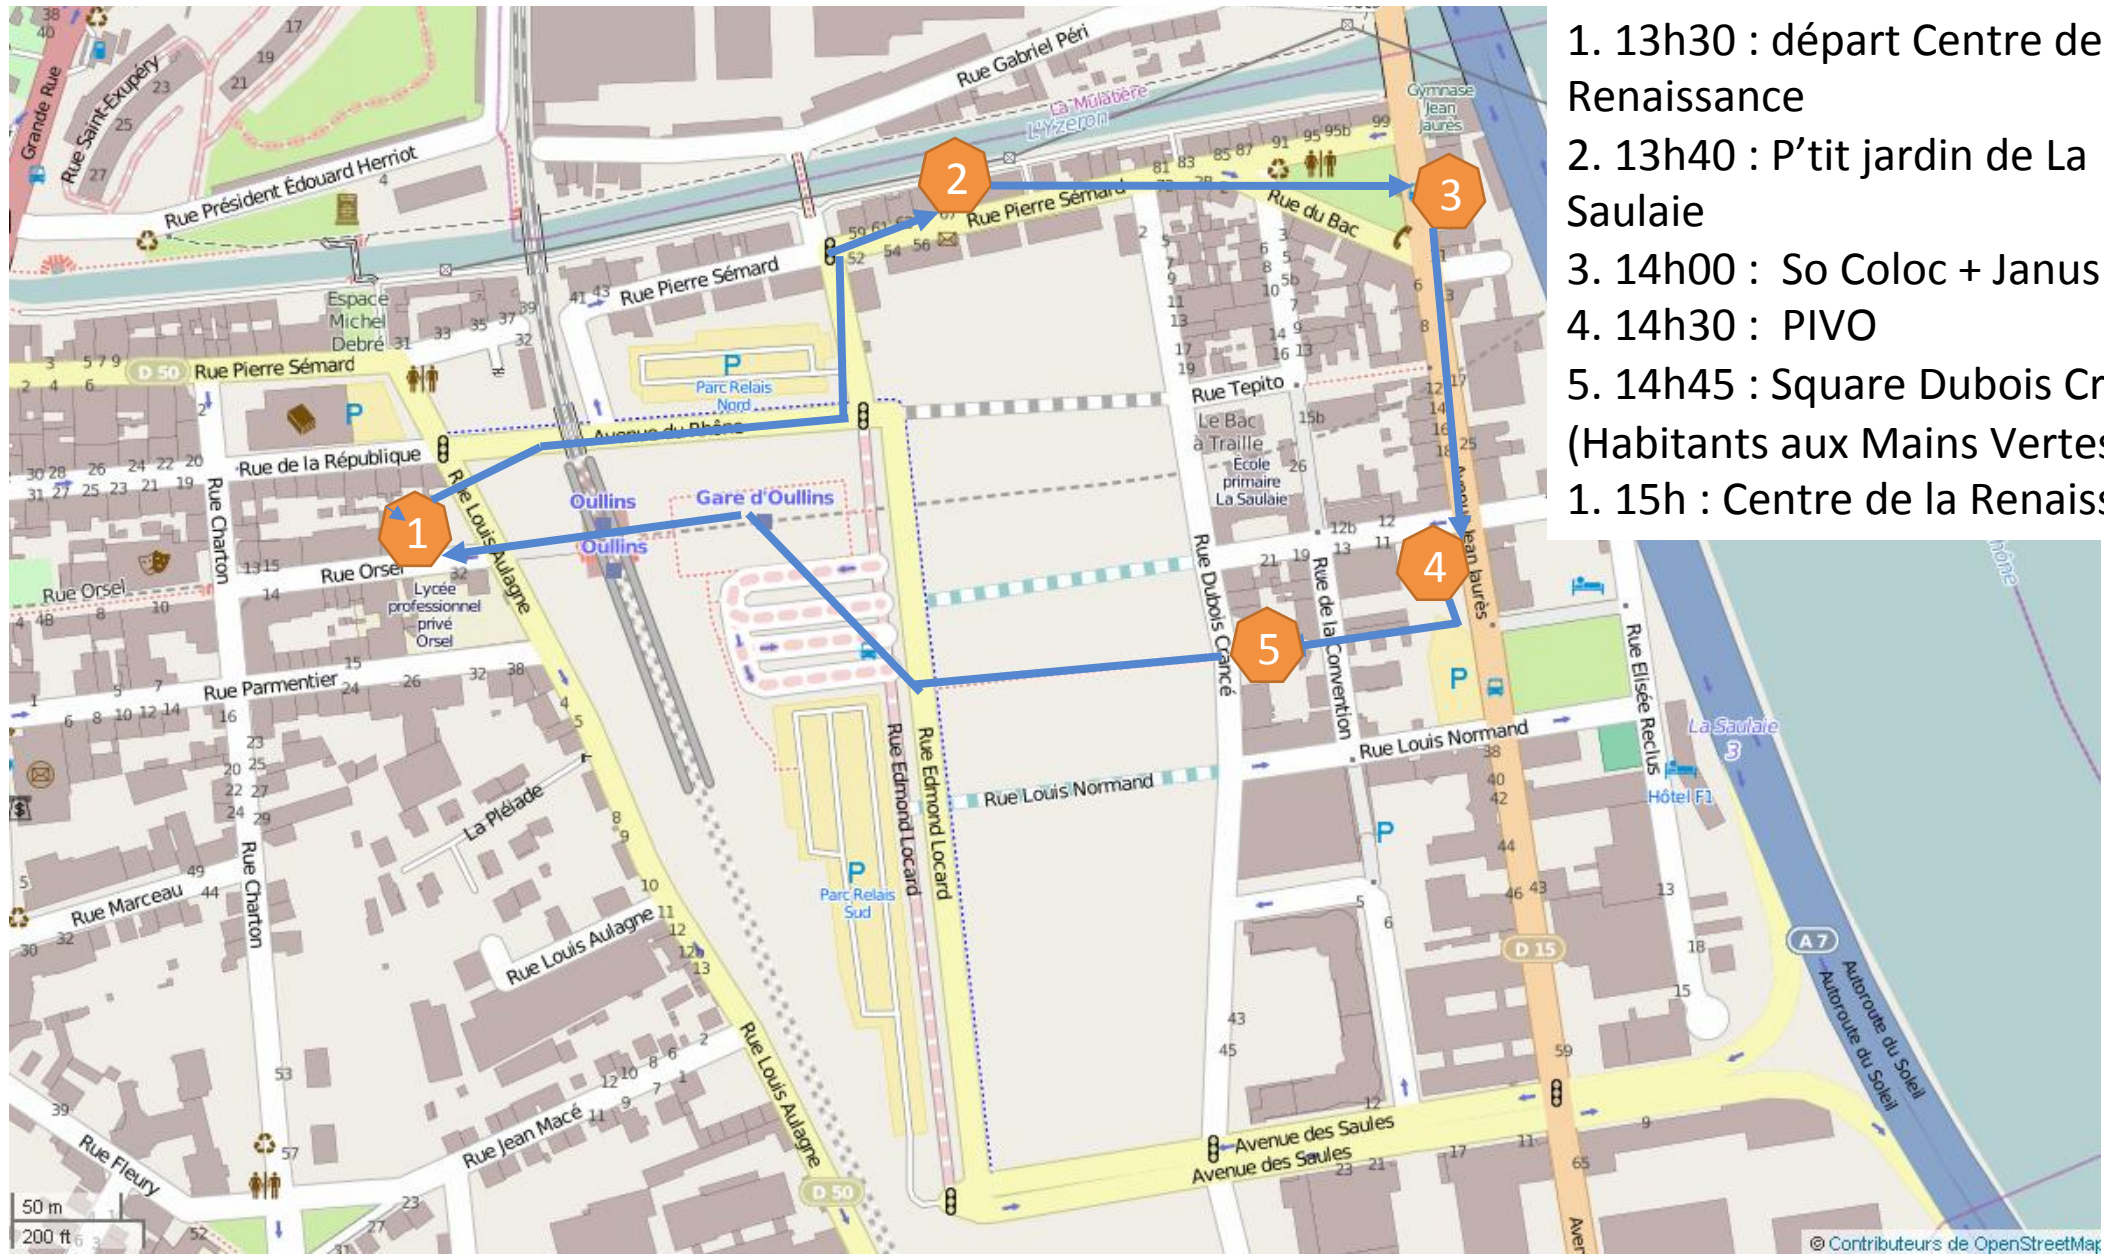

Parcours 1 (Fabien Yvorel) – Rencontre avec les acteurs du quartier Participation des habitants et transition écologique - Labos cités

1. 13h30 : départ Centre de la Renaissance
2. 13h40 : P'tit jardin de La Saulaie
3. 14h00 : So Coloc + Janus
4. 14h30 : PIVO
5. 14h45 : Square Dubois Crancé (Habitants aux Mains Vertes)
1. 15h : Centre de la Renaissance

Parcours 2 (Fabien Bressan) – Rencontre avec les acteurs du quartier Participation des habitants et transition écologique - Labos cités

1. 13h30 : départ Centre de la Renaissance
2. 13h40 : Square Dubois Crancé (Habitants aux Mains Vertes)
3. 13h50 : Compagnons Bâisseurs
4. 14h15 : So Coloc + Janus
5. 14h45 : P'tit jardin de la Saulaie
6. 15h : Centre de la Renaissance

Parcours 3 (Elise Gardaine) – Projet urbain de la Saulaie

Participation des habitants et transition écologique - Labos cités

1. 13h30 : départ Centre de la Renaissance
2. 13h40 : Fiches + Dubois Crancé
3. 14h : Place Kellerman + Bd urbain
4. 14h15 : PIVO expo
5. 14h45 : Berges Rhône
1. 15h : Centre de la Renaissance