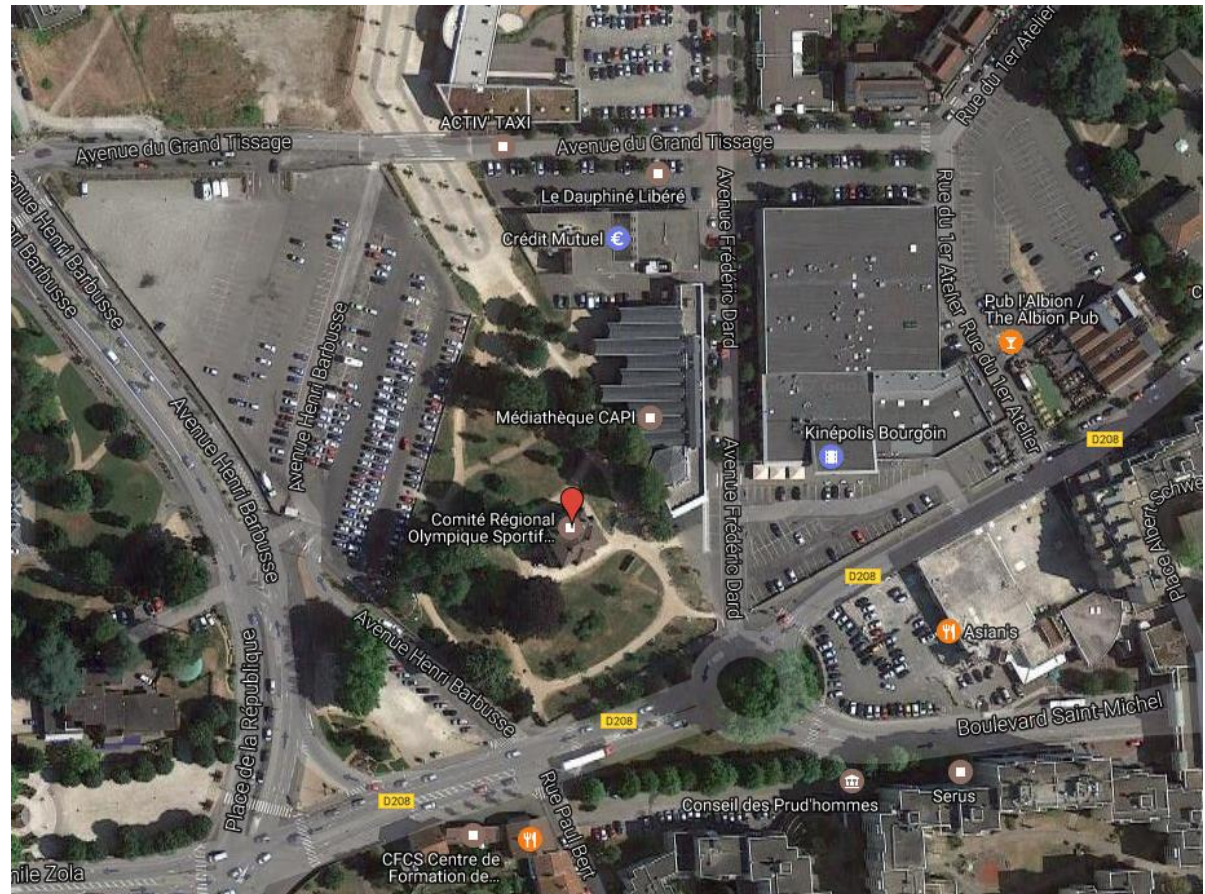

CROS

**AUVERGNE
RHÔNE-ALPES**

Livret d'accueil

Formation
Bourgoin-Jallieu

Venir au CROS

16 Place Jean-Jacques Rousseau – CS 92013
38307 Bourgoin-Jallieu Cedex

Adresse non géolocalisée.

Favoriser l'entrée GPS par coordonnées :

Lat :45.5898005

Long : 5.2747119

Se restaurer

Les plus proches

Bistrot Colette

2 place Jean-Jacques Rousseau
38300 Bourgoin-Jallieu
04 74 43 31 70

Restaurant / Bar L'Albion

Rue Th ophile Diederichs
38300 Bourgoin-Jallieu
04 74 28 26 86

HÔTEL KYRIAD BOURGOIN JALLIEU

15, Rue Edouard Branly
38300 Bourgoin-Jallieu

PREMIERE CLASSE ISLE ABEAU

3 Impasse du Temple
Quartier du Lombard
38080 L'Isle d'Abeau

CAMPANILE L'ISLE D'ABEAU

25 Rue Du Creuzat
Parc D'activites St Hubert
38080 L'isle-d'abeau