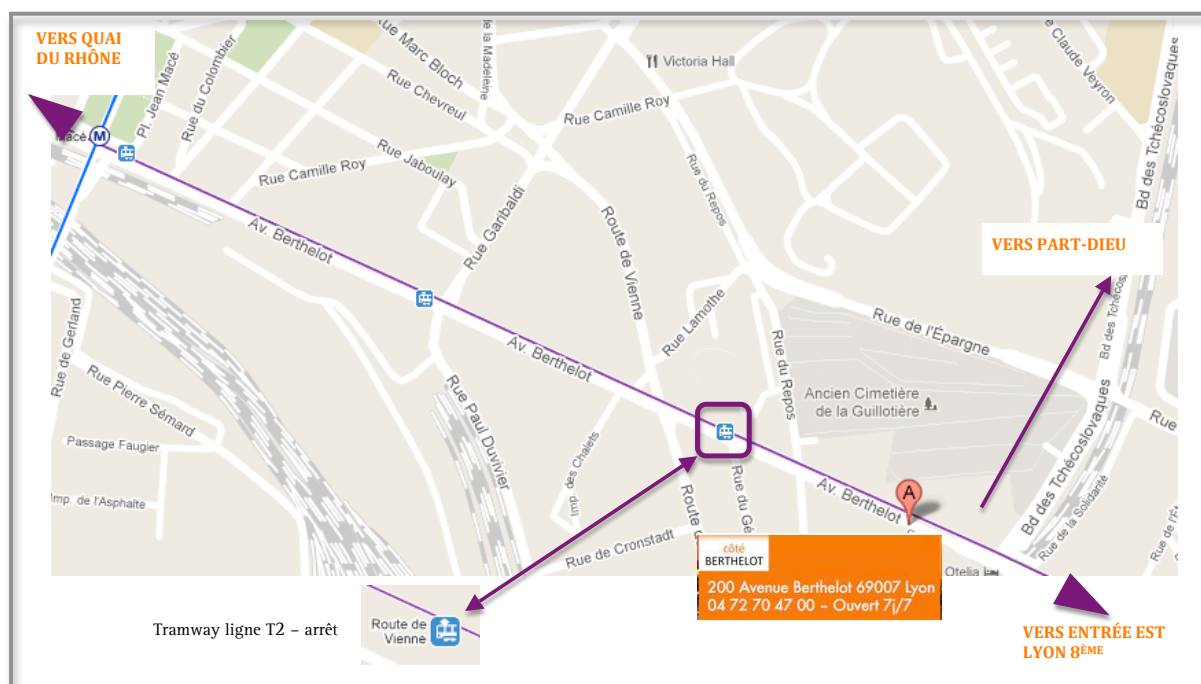

Côté Berthelot
200 Avenue Berthelot
69007 LYON
Tél : 04.72.70.47.00
E-mail : coteberthelot@latassee.fr

ATTENTION ! L'assemblée générale **N'A PAS LIEU AU CR•DSU**

Pour accéder au plan général et interactif :

<http://fr.mappy.com/#d=200+avenue+berthelot+69007+lyon&p=map>

1. En tramway : Ligne T2 arrêt « route de Vienne » ou « Jet d'eau - Mendès-France »
2. En voiture : PARKING GRATUIT
 - arrivée par entrée sud : sortie 1.1 en direction de Part-dieu, traverser le pont Gallieni, prendre l'avenue Berthelot
 - arrivée par l'entrée est : prendre l'avenue Jean Mermoz et continuer sur 1,2 km prendre à droite rue Marius Berliet et continuer sur 2 km prendre à gauche rue Garibaldi et continuer sur 391 m prendre à gauche avenue Berthelot et continuer sur 643 m
3. Depuis le CR•DSU, prendre à droite rue de la Moselle et continuer sur 164 m Prendre à gauche l'Avenue Jean Mermoz et continuer sur 1,2 km Prendre à droite rue Marius Berliet et continuer sur 2 km Prendre à gauche rue Garibaldi et continuer sur 391 m Prendre à gauche avenue Berthelot et continuer sur 643 m